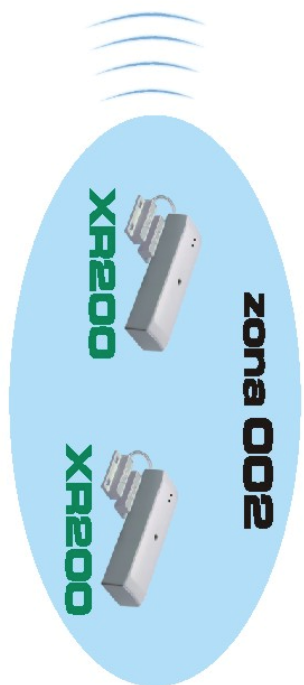

24h
batteria scarica
Ins/Dis
Zona

Zona 002
Zona 003
Zona 004
Zona 005
Zona 006
Zona 007
Zona 008
Zona 009