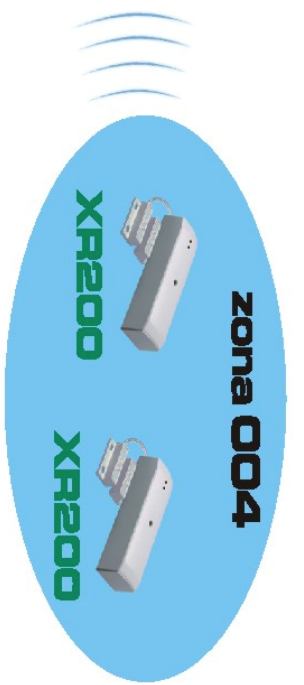

24h
batteria scarica
Ins/Dis
Zona

Zona 002
Zona 003
Zona 004
Zona 005
Zona 006
Zona 007
Zona 008
Zona 009