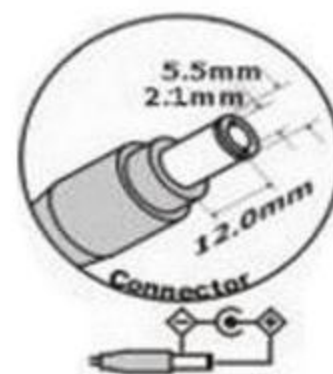

ART. 800207 - Lotto 100 Alimentatori switching 12Vcc - 0,5A - 6VA - 4,8W

Spina EU (Europea)
Lunghezza del cavo: circa 40cm
DC Plug Dimensioni: 5,5 mm x 2,1 mm
Input: 100-240V AC 50 / 60Hz
Output: DC 12V 0,5A 4,8W
Colore: Nero

Informazioni per ordinare

ART.	Descrizione
800207	Lotto n. 100 Alimentatori switching 12V - 0,5A - 4,8W