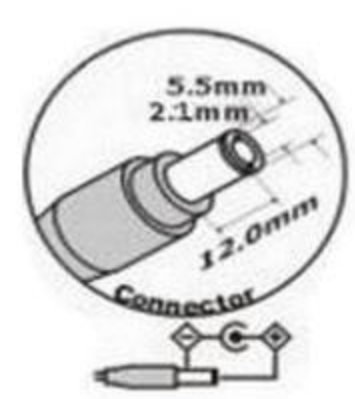

**ART. 800209 - Lotto 100 Alimentatori switching 18Vcc - 2A - 36VA - 28,8W**

**Spina EU (Europea)**  
**Dimensioni: 90 x 50 x 34mm**  
**Lunghezza del cavo: circa 105 cm**  
**DC Plug Dimensioni: 5,5 mm x 2,1 mm**  
**Input: 100-240V AC 50 / 60Hz**  
**Output: DC 18V 2A 36VA**  
**Colore: Nero**

**Informazioni per ordinare**

ART.	Descrizione
800209	Lotto 100 Alimentatori switching 18V - 2A - 36 VA