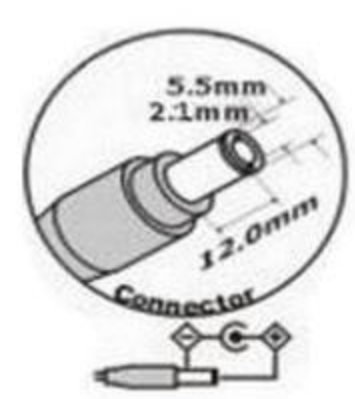

ART. 800210 - Lotto 150 Alimentatori switching 18Vcc - 2A - 36VA - 28,8W

Spina EU (Europea)
Dimensioni: 90 x 50 x 34mm
Lunghezza del cavo: circa 105 cm
DC Plug Dimensioni: 5,5 mm x 2,1 mm
Input: 100-240V AC 50 / 60Hz
Output: DC 18V 2A 36VA
Colore: Nero

Informazioni per ordinare

ART.	Descrizione
800210	Lotto 150 Alimentatori switching 18V - 2A - 36 VA