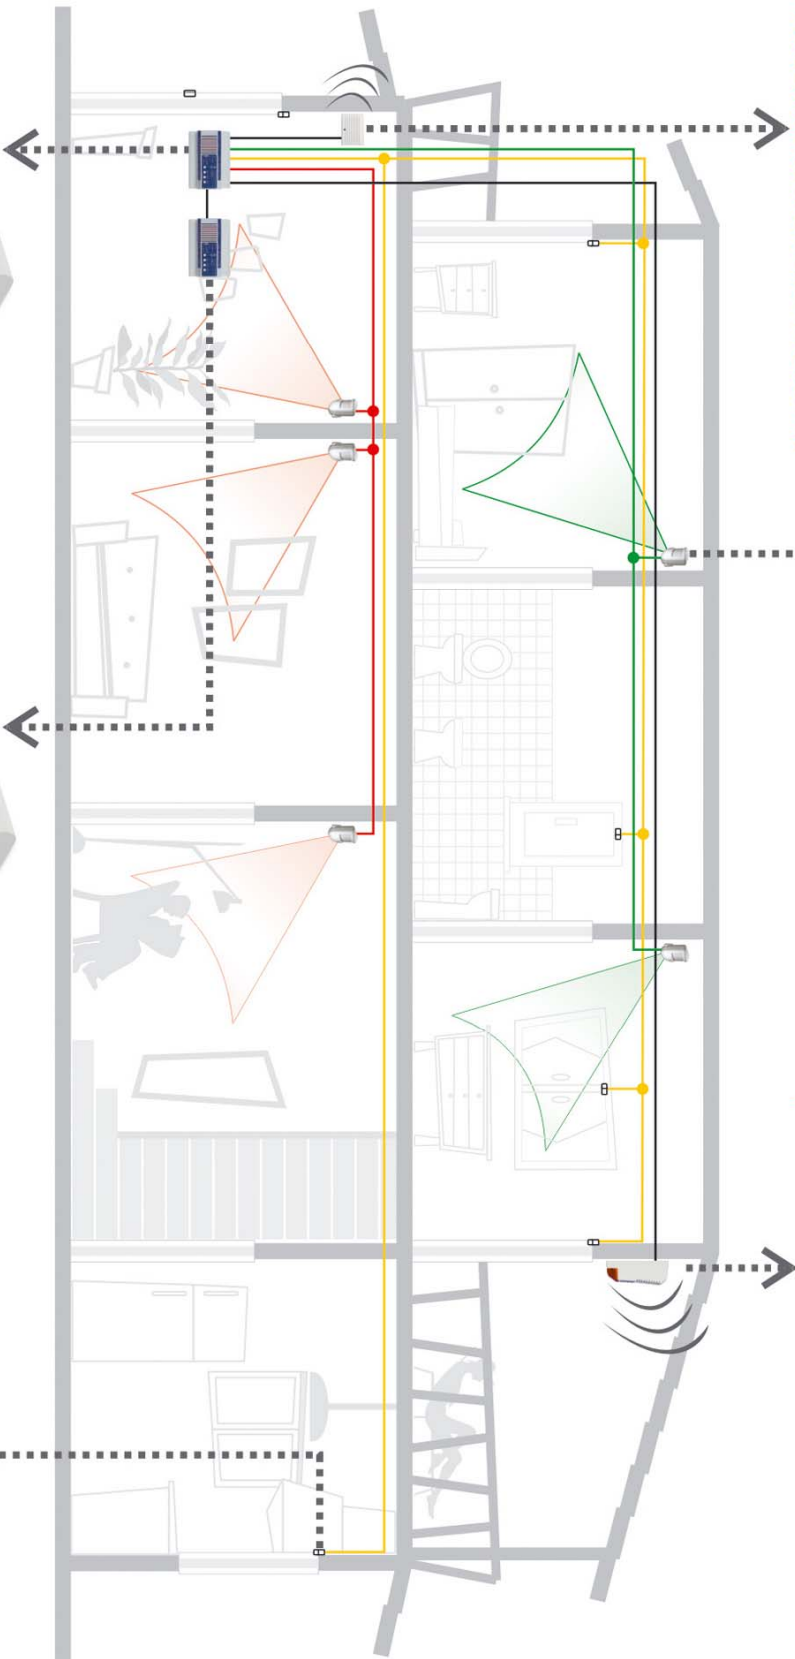

SP31
Sirena elettronica piezoelettrica certificata IMQ
Piezoelectric electronic siren IMQ certified

IRIS
Rivelatore ad infrarossi passivi - IMQ
Passive infrared volumetric detector - IMQ

SA310
Sirena elettronica autoalimentata con lampeggiatore - IMQ
Self-powered electronic siren with flasher - IMQ

C56
Contatto magnetico reed
Reed magnetic contact

ALADIN5X

Centrale antifurto a 4 zone su barra DIN
4 zones burglar central unit on DIN module

ALADIN2C

Combinatore telefonico su barra DIN
Telephone dialer on DIN module

— Volumetrica giorno

— Volumetrica notte

— Perimetrale