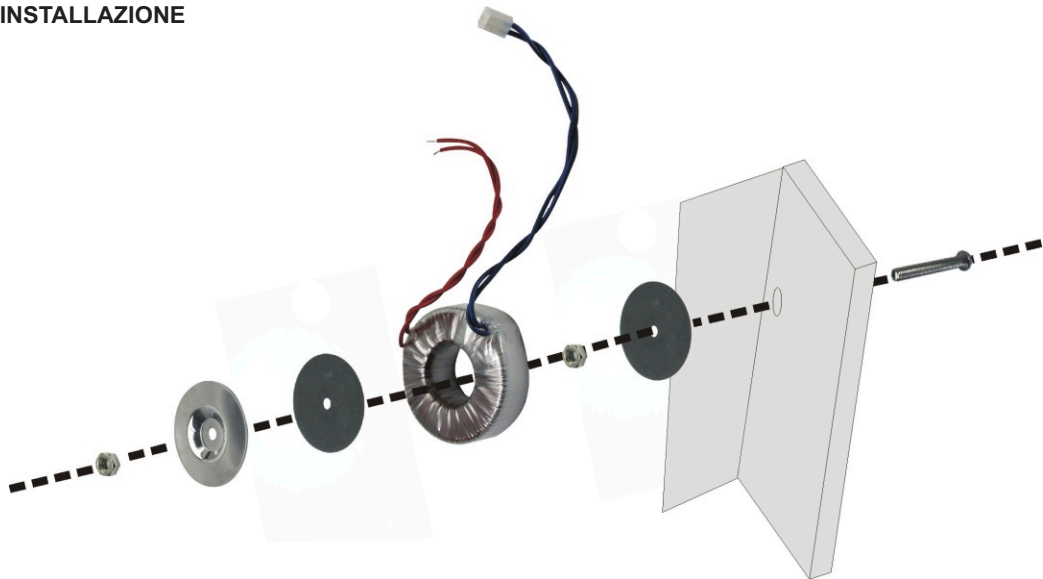

HILTRON

TOR1815

CE Made in Italy
EMC/2006/95/CE
EMC/2004/108/CE

Trasformatore toroidale 18Vca 1,5A con termofusibile

INSTALLAZIONE